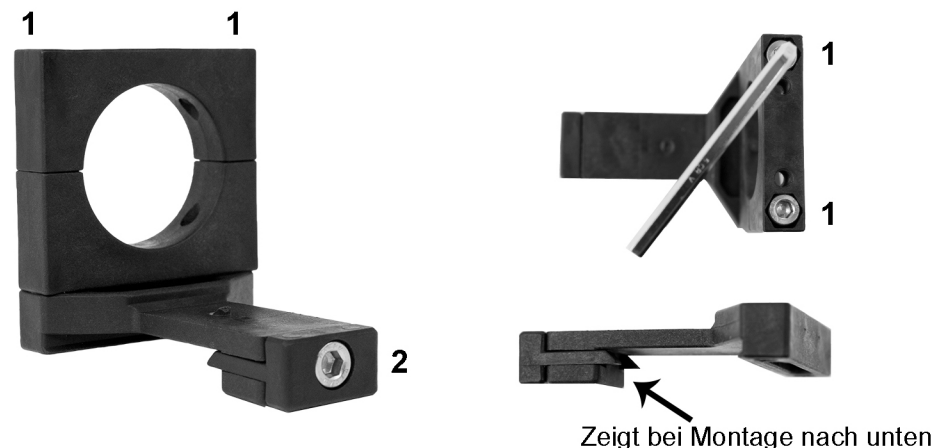

# Montageanleitung

Mit diesem LNB-Adapter können handelsübliche 40 mm-LNBs auf SAT-Antennen der Firma Kathrein montiert werden.

Schritt 1: LNB mit den Halter-Schrauben (1) befestigen  
Schritt 2: Einheit mit vorgesehener Schraube (2) an Originalantenne festschrauben

Achten Sie bei der Montage auf die richtige Positionierung des Befestigungselements