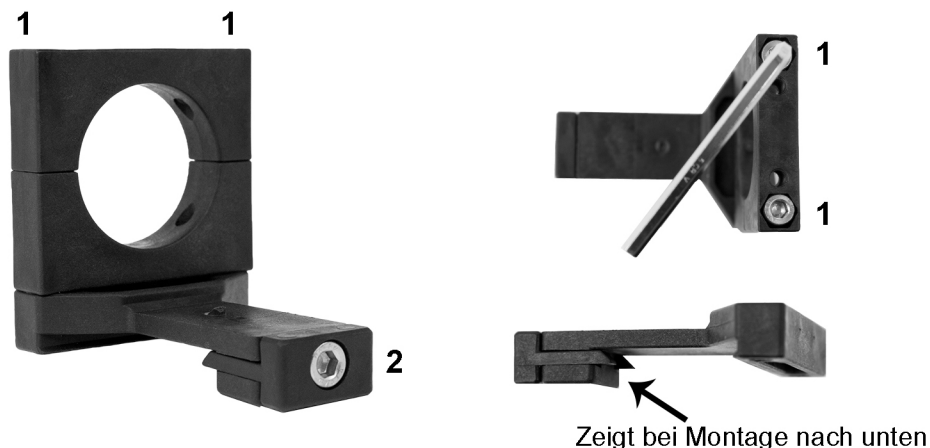

# Montageanleitung

Mit diesem LNB-Adapter können handelsübliche 40 mm-LNBs auf SAT-Antennen der Firma Kathrein montiert werden.

Schritt 1: LNB mit den Halter-Schrauben (1) befestigen  
Schritt 2: Einheit mit vorgesehener Schraube (2) an Originalantenne festschrauben

Achten Sie bei der Montage auf die richtige Positionierung des Befestigungselements